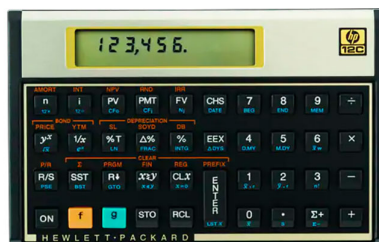

Calculadora Financeira 12C Gold HP

Características

Modelo: 12C

Referência: 440980010100

Apresentação: Com desempenho comprovado pelo tempo, a HP 12C garante resultados rápidos e precisos, performance profissional, além da qualidade e suporte que só a HP oferece. Seu visor LCD tem um layout fácil e eficiente, conta com seleção de funções empresariais na ponta dos dedos. Saiba mais: <http://www8.hp.com/br/pt/calculators/product-details/3242362>

Especificações Técnicas

Calculadora Financeira 12C Gold HP

Detalhes:

Mais de 120 funções integradas

Visor LCD de uma linha x 10 caracteres

Modo de entrada RPN = Notação Polonesa reversa (digita os números e no final a operação desejada... não possui a tecla de igual)