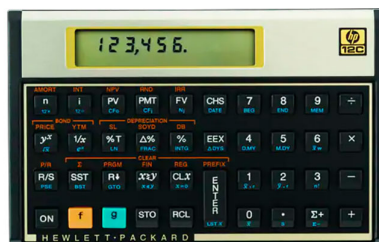

## Calculadora Financeira 12C Gold HP

### Características

**Modelo:** 12C

**Referência:** 440980010100

**Apresentação:** Com desempenho comprovado pelo tempo, a HP 12C garante resultados rápidos e precisos, performance profissional, além da qualidade e suporte que só a HP oferece. Seu visor LCD tem um layout fácil e eficiente, conta com seleção de funções empresariais na ponta dos dedos. Saiba mais: <http://www8.hp.com/br/pt/calculators/product-details/3242362>