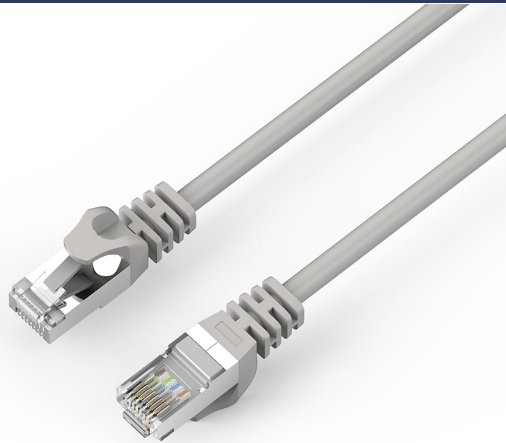

## Cabo de Rede FTP CAT.5E 2 metros DHC-C5E-FTP Branco HP

### Características

**Modelo:** 8WW54AA

**Referência:** 441050202820

**Apresentação:** DHC-C5E é o patch cord CAT.5E da HP com plugue RJ45. O Cabo FTP e blindado para evitar interferências, sua malha oferece uma proteção extra. Ideal para instalações residenciais e empresariais.

### Detalhes:

Cabo ethernet CAT.5E, conector tipo RJ45

FTP (blindado)

Tecnologia de transferência de dados e confiabilidade em suas conexões.

### Informações Técnicas

Categoria de aplicação - Transferência de dados

Comprimento: 2 Metros

Material de revestimento externo - PVC

Banda suportada 100 MHz

Camada de proteção - Capa de PVC

Tipo de conectores / interface RJ45