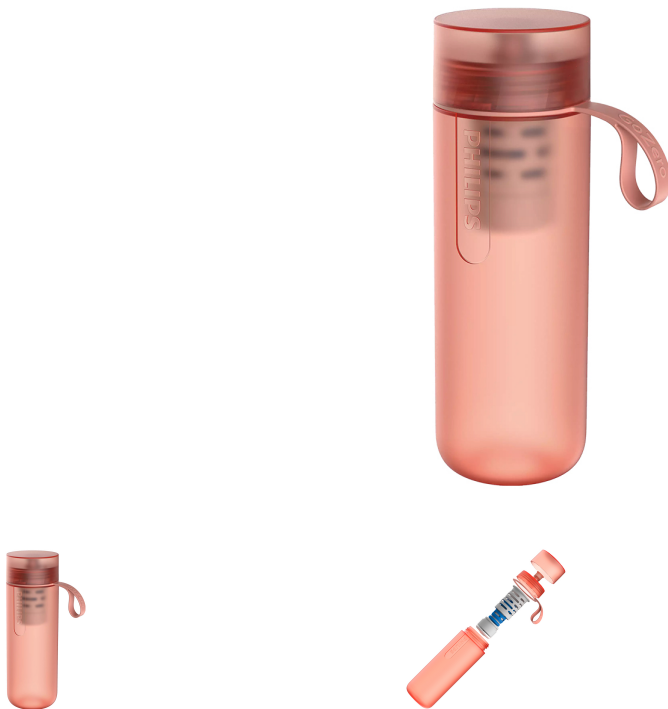

Garrafa De Agua Active AWP2712RDR Rosa Philips

Características

Modelo: AWP2712RDR

Referência: 464020060100

Apresentação: Arquetado com inovador estrutura de fibra de carbono, o filtro remove ate 99% de cloro, e melhora o sabor da agua. A garrafa possui tampa anti-poeira, protegendo seu conteudo. O design inteligente assegura que o liquido nao sera derramado durante transporte. A Active AWP2712 ainda possui um sistema de lembrete de substituicao do filtro.

Especificações Técnicas

Garrafa De Agua Active AWP2712RDR Rosa Philips

Detalhes:

Capacidade da garrafa (excl. filtro): 590 ml/20 oz

- Material: LDPE sem BPA (Polietileno de baixa densidade sem Bisfenol A)
- Quantidade do filtro: Embalagem de 1
- Vida útil do filtro: 1 mês
- Cartucho de filtro para substituição
- Filtro Active AWP286/AWP287
- Filtro Adventure AWP294/AWP295
- Capacidade de filtragem: 100 L
- Cor Rosa
- Remove da água até 99,999%* de agentes patogênicos à base de água
- A garrafa vem com uma tampa à prova de poeira, para que o bocal permaneça limpo.
- O design antivazamento garante que a água não derrame na sua bolsa.

Condições da água introduzida:

Filtro Adventure AWP294/AWP295

- Água visualmente límpida.
- 5-38 graus Celsius
- Nunca utilize para filtrar água do mar

Filtro Active AWP286/AWP287

- Água canalizada municipal
- 5-38 graus Celsius

Altura da embalagem: 23 CM

Largura embalagem: 7.5 CM

Comprimento embalagem: 7.5 CM

Peso embalagem: 185 g

Part Number/SKU: AWP2712RDR

EAN do produto: 4897099306320

Itens Inclusos

Garrafa De Agua Active AWP2712RDR Rosa Philips