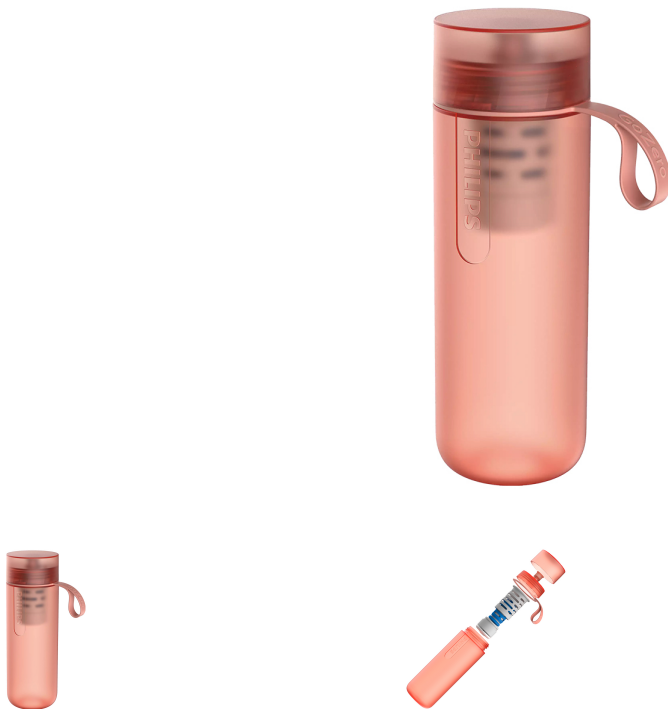

Garrafa De Água Active AWP2712RDR Rosa Philips

Características

Modelo: AWP2712RDR

Referência: 464020060100

Apresentação: Arquitetado com inovador estrutura de fibra de carbono, o filtro remove até 99% de cloro, e melhora o sabor da água. A garrafa possui tampa anti-poeira, protegendo seu conteúdo. O design inteligente assegura que o líquido não será derramado durante transporte. A Active AWP2712 ainda possui um sistema de lembrete de substituição do filtro.

Especificações Técnicas

Detalhes:

Capacidade da garrafa (excl. filtro): 590 ml/20 oz

- Material: LDPE sem BPA (Polietileno de baixa densidade sem Bisfenol A)
- Quantidade do filtro: Embalagem de 1
- Vida útil do filtro: 1 mês
- Cartucho de filtro para substituição

- Filtro Active AWP286/AWP287
- Filtro Adventure AWP294/AWP295
- Capacidade de filtragem: 100 L
- Cor Rosa
- Remove da água até 99,999%* de agentes patogênicos à base de água
- A garrafa vem com uma tampa à prova de poeira, para que o bocal permaneça limpo.
- O design antivazamento garante que a água não derrame na sua bolsa.

Altura da embalagem: 23 CM

Largura embalagem: 7.5 CM

Comprimento embalagem: 7.5 CM

Peso embalagem: 185 g

Part Number/SKU: AWP2712RDR

EAN do produto: 4897099306320

Garantia: 365 dias

Itens Inclusos