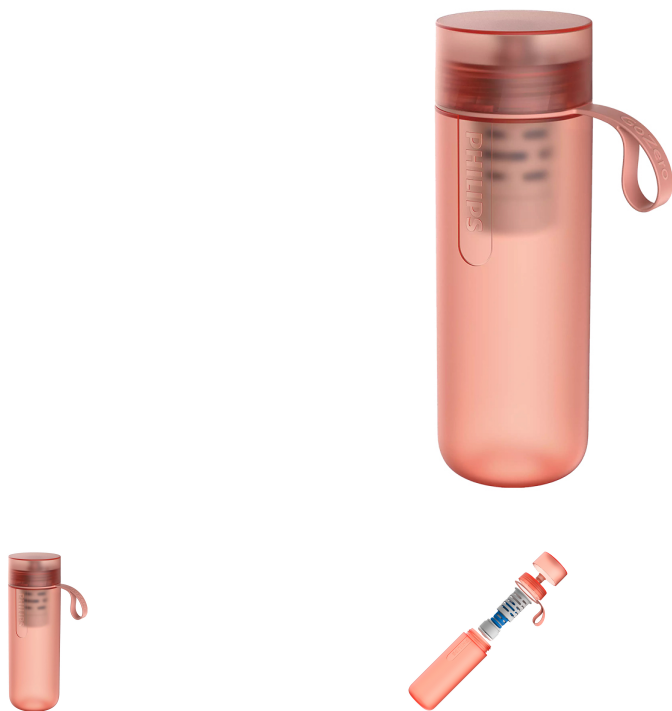

## Garrafa De Agua Active AWP2712RDR Rosa Philips

### Características

**Modelo:** AWP2712RDR

**Referência:** 464020060100

**Apresentação:** Arquetado com inovador estrutura de fibra de carbono, o filtro remove ate 99% de cloro, e melhora o sabor da agua. A garrafa possui tampa anti-poeira, protegendo seu conteudo. O design inteligente assegura que o liquido nao sera derramado durante transporte. A Active AWP2712 ainda possui um sistema de lembrete de substituicao do filtro.

### Detalhes:

Capacidade da garrafa (excl. filtro): 590 ml/20 oz

- Material: LDPE sem BPA (Polietileno de baixa densidade sem Bisfenol A)
- Quantidade do filtro: Embalagem de 1
- Vida útil do filtro: 1 mês
- Cartucho de filtro para substituição
- Filtro Active AWP286/AWP287
- Filtro Adventure AWP294/AWP295
- Capacidade de filtragem: 100 L
- Cor Rosa
- Remove da água até 99,999%\* de agentes patogênicos à base de água
- A garrafa vem com uma tampa à prova de poeira, para que o bocal permaneça limpo.
- O design antivazamento garante que a água não derrame na sua bolsa.